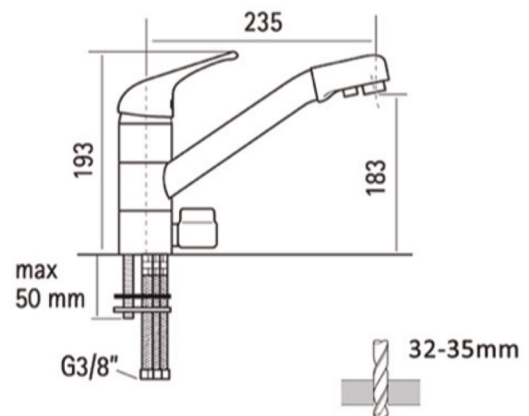

Technische specificaties EWO Gourmet Premium kranen

Single 315

Single 235

Elegance 64

Elegance 271

Elegance 88