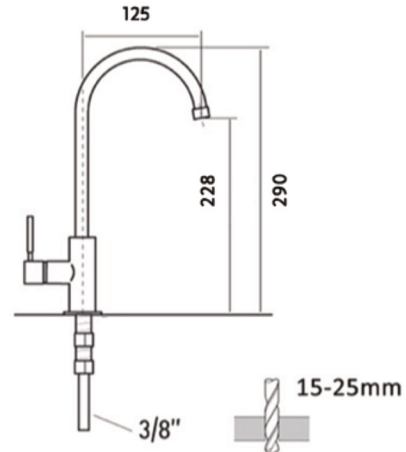

Technische specificaties EWO Gourmet Premium kranen

Single 315

Single 235

Elegance 64

Elegance 271

Elegance 88