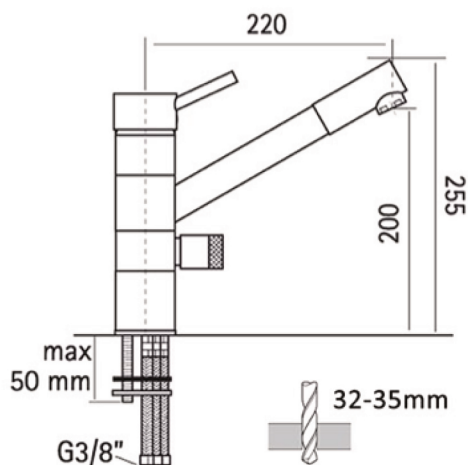

Technische specificaties EWO Gourmet Premium kranen

Single 315

Single 235

Elegance 64

Elegance 271

Elegance 88