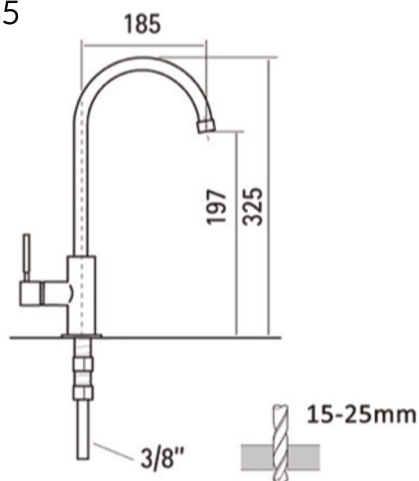

Technische specificaties EWO Gourmet Premium kranen

Single 315

Single 235

Elegance 64

Elegance 271

Elegance 88